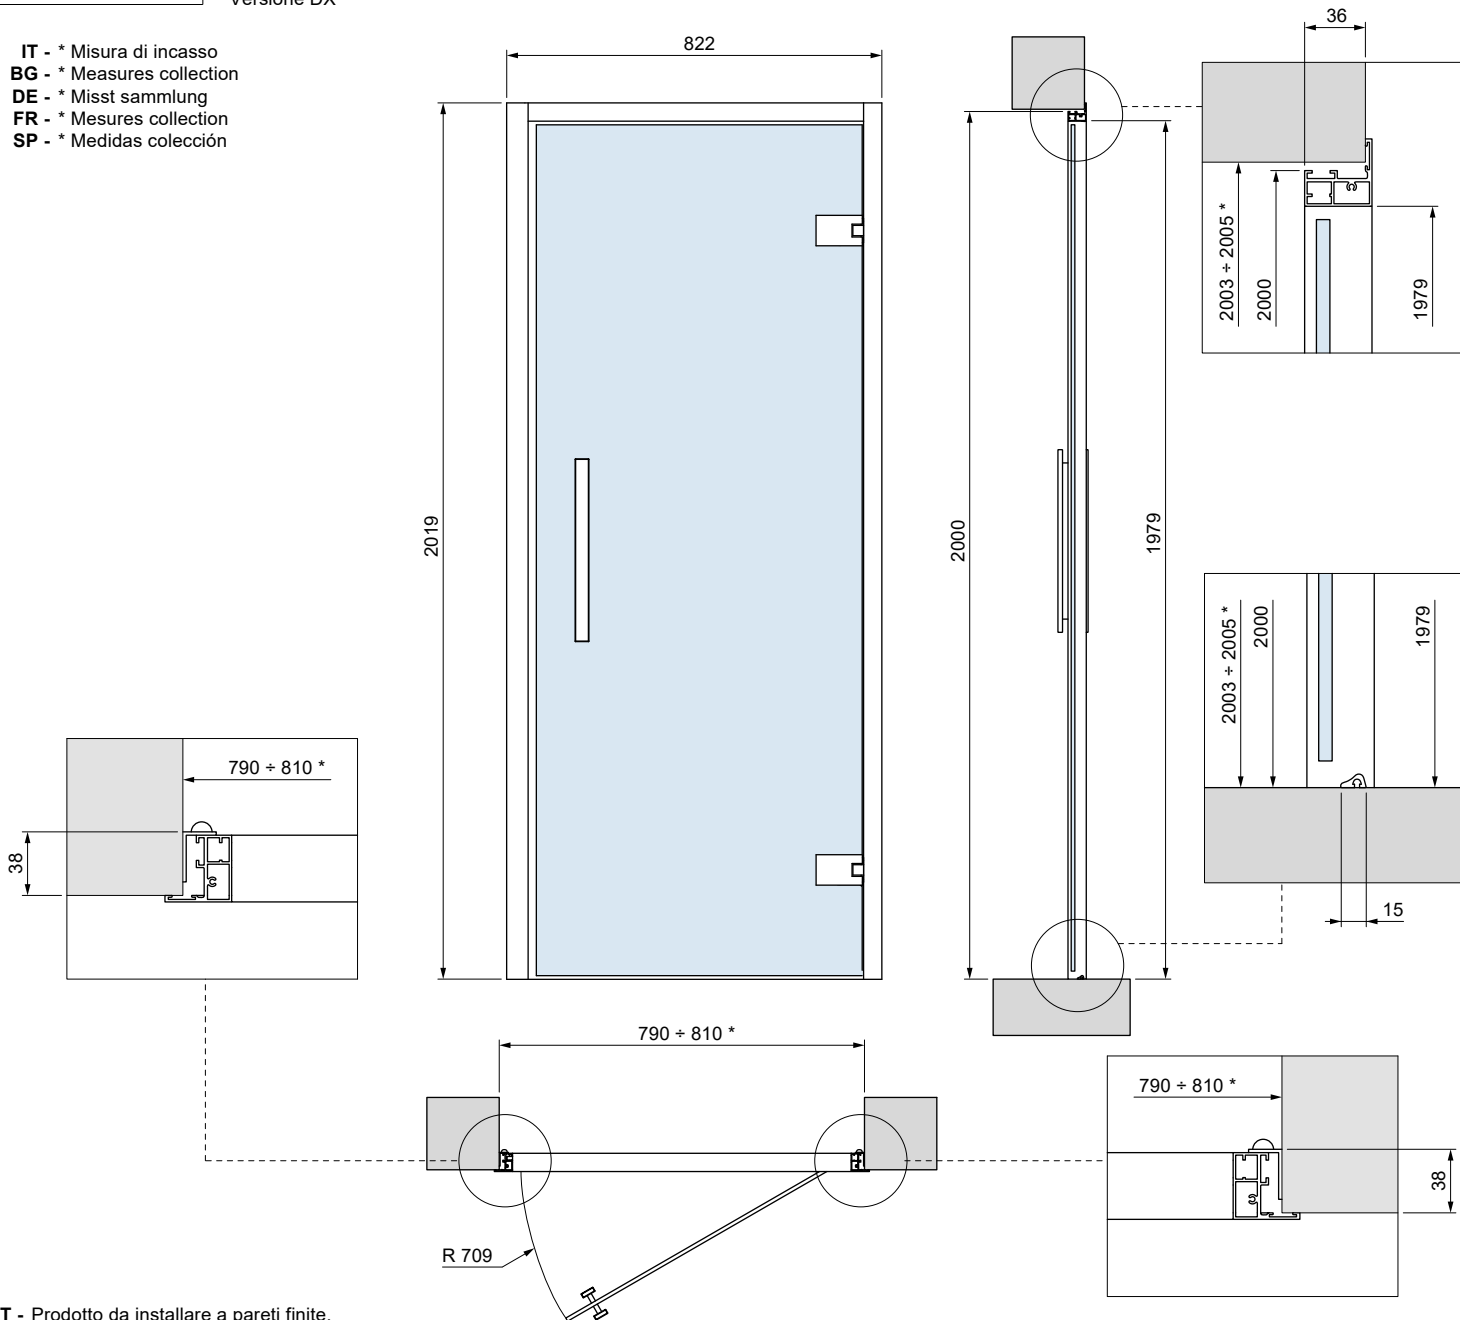

Versione DX

Scheda tecnica porta bagno turco - semi incasso (B) senza profilo base
Data sheet door turkish bath - semi recessed (B) without basic profile
Datenblatt tür dampfbad - halbeinbau (B) ohne Grundprofil
Porte feuille de données de bain turc - semi encastré (B) sans profil de base
Puerta de hoja de datos baño turco - semi empotrada (B) sin perfil básico

IT - I valori di ingombro sono espressi in mm.
Le dimensioni reali possono variare di ± 3 mm.
BG - The overall dimension values are expressed in mm.
The actual dimensions may be ± 3 mm.
DE - Die ausmaße sind in mm ausgedrückt.
Die tatsächlichen maße können um ± 3 mm abweichen.
FR - Les valeurs d'encombrement sont exprimées en mm.
Les dimensions réelles peuvent varier de ± 3 mm.
SP - Las dimensiones totales se expresan en mm.
Las verdaderas dimensiones pueden variar ± 3 mm.

IT - * Misura di incasso
BG - * Measures collection
DE - * Misst sammlung
FR - * Mesures collection
SP - * Medidas colección

IT - Prodotto da installare a pareti finite.
BG - Product to be installed in finished walls.
DE - Produkt in fertige Wände eingebaut werden.
FR - Produit à être installé dans les murs finis.
SP - Producto a ser instalado en paredes acabadas.